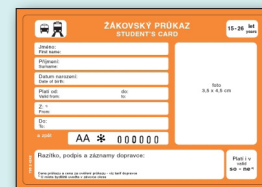

Mimo městské dopravy

Při výdeji průkazky pro tarifní zóny, z nichž aspoň jedna je jiná než 100, 101, 225, 235, 370, 571, 575, 580, 675, 740, 800 a 900

Předložíte aktuální průkazkovou **fotografii, potvrzení o studiu** nebo **průkaz ISIC platný aspoň do 15. 8. 2018** a **průkaz totožnosti***. Není potřeba vyřizovat žákovský průkaz. Průkazka platí do 30. 9. 2018.

Studenti od 18 let

Cestující od 18 do 26 let

Předložíte aktuální **průkazkovou fotografii (3,5x4,5 cm), průkaz totožnosti*** s datem narození a **doklad o studiu**, kterým může být:

- průkaz **ISIC platný aspoň do 15. 8. 2018**;
- **potvrzení školy o studiu**, které obsahuje příjmení, jméno a datum narození žadatele, identifikaci školy, razítko školy a podpis oprávněné osoby školy;

Od 1. 1. 2017 není k vyřízení předplatní jízdenky IDS JMK potřeba Žákovský průkaz. Žákovský průkaz je i nadále potřeba předložit k univerzální jízdence.

*Jako průkaz totožnosti předložte **platný občanský průkaz**, u cizinců pas.

Ověření žákovského průkazu

Na tiskopis průkazu koupený předem vyplňte:

Jméno, příjmení, datum narození, v kolonce „Z“ místo trvalého pobytu nebo internátu, včetně příslušného okresu uvedeného v závorce. V kolonce „DO“ uvedete místo školy/internátu. Název a místo sídla školy, údaj o trvání školního roku a dny v týdnu, kdy probíhá výuka, vám potvrdí škola (razítko, podpis).

Při ověření předložte **průkazkovou fotografii a občanský průkaz**

Pokud je místo bydliště odlišné od místa bydliště uvedeného v OP, pak je nutné doložit potvrzení o přidělení místa na kolejích nebo jiným způsobem doložit místo bydliště (např. nájemní smlouva). Zahraniční studenti předkládají pas. Děti do 15 let předkládají rodný list.

Poplatek za ověření žákovského průkazu se pohybuje nejčastěji od 30 do 50 Kč. Cena se liší podle jednotlivých dopravců.

Nejčastější dotazy

Jakou fotografii potřebuji?

Na průkazku je nevhodnější **průkazová fotografie velikosti 3,5 x 4,5cm**. Fotografie si lze vytisknout také na domácí tiskárně. Fotografie musí zobrazovat aktuální podobu uživatele jízdenky.

Jaké jízdenky si mohu zakoupit?

Studenti si mohou zakoupit **měsíční, čtvrtletní** nebo **roční** variantu.

Platí předplatní jízdenky také o prázdninách?

Ano, všechny předplatní jízdenky platí i během prázdnin, sobot, nedělí a státních svátků.

Jaký doklad totožnosti předložit?

Jako průkaz totožnosti je nutné předložit **platný občanský průkaz**, u cizinců cestovní pas.

Elektronické šalinkarty?

Pro brněnské zóny 100 + 101 je možné si od 1. 1. 2017 zakoupit předplatní jízdenky v elektronické podobě. Jízdenky jsou napojeny na vaši bankovní kartu.

Kupujte je přes e-shop www.brnopas.cz.

Novinka

Kde zakoupíte předplatní jízdenky?

Železniční stanice Českých drah

U Českých drah můžete zakoupit **kompletní sortiment předplatních jízdenek IDS JMK** a vyřídít žákovský průkaz.

V Brně: **Hlavní nádraží, Židenice, Královo Pole a Chrlice**

Předprodeje Dopravního podniku města Brna

U DPMB můžete zakoupit **kompletní sortiment předplatních jízdenek** (mimo úsekové a dvouúsekové jízdenky) a vyřídít žákovský průkaz. Možnost platby platební kartou.

Předprodeje DPMB	Po - Pá	So
Novobranská	6:00 - 19:00	8:00 - 15:30
Bystrc, Zoo	7:00 - 18:00	-
Královo Pole, Purkyňova menza VUT	7:00 - 18:00	-
Královo Pole-nádraží	7:00 - 18:00	-
Mendlovo náměstí	7:00 - 18:00	-
Pisárky	7:00 - 17:00	-
Stará osada	7:00 - 18:00	-

Autobusová nádraží - omezený sortiment

U autobusových dopravců můžete zakoupit **úsekové jízdenky a předplatní jízdenky pro 2, 3 a 4 zóny** a vyřídít žákovský průkaz. Neprodávají se jízdenky pro zóny 100 a 101 současně.

Předprodeje regionálních dopravců v JMK	dopravce
Břeclav	Sady 28. října BORS Břeclav
Blansko	autobusové nádraží ČAD Blansko
Boskovice	autobusové nádraží VYDOS BUS
Bílovice nad Sv.	v tabáku na železniční stanici BDS-BUS
Hodonín	autobusové nádraží ČSAD Hodonín
Kyjov	autobusové nádraží ČSAD Kyjov bus
Kunštát	Informační centrum TIC na náměstí ZDAR
Mikulov	ul. Jiráskova 2 BORS Břeclav
Hustopeče	autobusové nádraží BORS Břeclav
Slavkov u Brna	autobusové nádraží VYDOS BUS
Tišnov	autobusové nádraží (v budově ČD) ČSAD Tišnov
Vyškov	autobusové nádraží VYDOS BUS
Znojmo	Rudoleckého 25 ZDS Psota
Znojmo	Milady Horákové 10 BDS-BUS

Česká pošta (mimobrněnské pobočky)